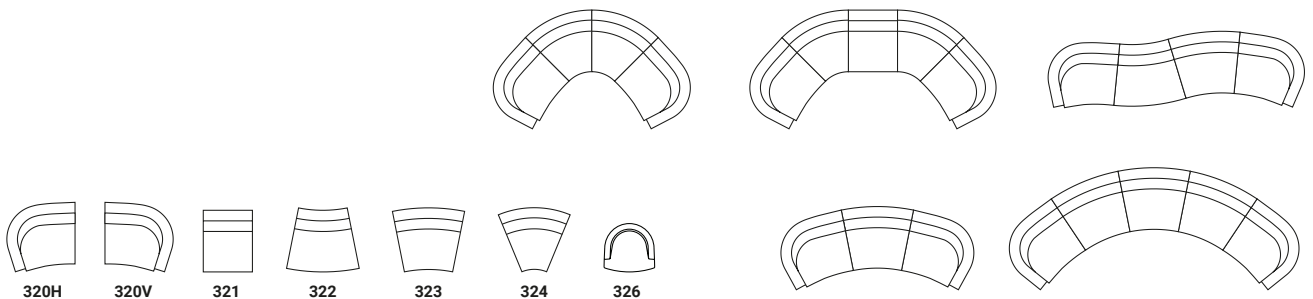

TILFØJ EN BORDPLADE SOM PRAKTISK AFSLUTNING.

TRIX FÅS OGSÅ SOM LÆNESTOL.

EN SEKTIONSSOFA GIVER SPÆNDENDE FORMER

- Modulopbygget sofa, der tilpasses efter rum og miljø. Kombiner indad- og udadsvingende moduler, og afslut med et hjørnemodul.
- Skab et ensartet udtryk med integrerede bordplader og lænestole i samme serie.
- Gør sofaen personlig ved at vælge kontraststof på sæde og ryg med tekstiler fra Kinnarps Colour Studio.
- Omfavnende og tidløst design, så sofaen kan bruges år efter år.

TRIX																		
320H, 320V	940	950	770	690	540	400	430											
321	950	950	770	650	530	400	430											
322	950	950	770	660	680	400	430											
323	950	950	770	660	680	400	430											
324	940	950	770	360	680	400	430											
326	610	660	770	440	460	400	430	13	—	•	—							