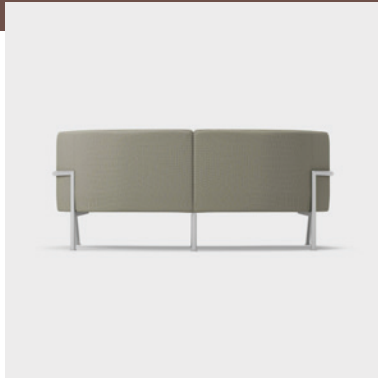

SUCCESSFUL INTERIORS

TRIX

Kinnarps

TRIX ER ET SEKTIONSMØBEL MED STORT POTENTIALE FOR AT SKABE BLØDE SOFAINDRETNINGER.

MULIGHEDERNE ER UBEGRÆNSEDE – BYG SÅ MEGET OG SÅ LANGT, DU VIL. KOMBINER INDAD- OG UDADSVINGENDE MODULER, OG SLUT AF MED DE BUEDE HJØRNEMODULER.

TILFØJ EN BORDPLADE SOM PRAKTISK AFSLUTNING.

TRIX FÅS OGSÅ SOM LÆNESTOL.

EN SEKTIONSSOFA GIVER SPÆNDENDE FORMER

- Modulopbygget sofa, der tilpasses efter rum og miljø. Kombiner indad- og udadsvingende moduler, og afslut med et hjørnemodul.
- Skab et ensartet udtryk med integrerede bordplader og lænestole i samme serie.
- Gør sofaen personlig ved at vælge kontraststof på sæde og ryg med tekstiler fra Kinnarps Colour Studio.
- Omfavnende og tidløst design, så sofaen kan bruges år efter år.

TRIX – MODULSOFA

SÆDE/RYG Beklædt, polstret med løs hynde (fast hynde på lænestol). Tilvalg: Kontraststof på hynder.

POLSTRING SOFA Hynde: formstøbt polyether, ryg: polyether.

POLSTRING LÆNESTOL Formstøbt polyether.

STEL Pulverlakeret stålørstel (sølv eller sort). Glideknop i plast.

TILVALG Bordplade, der kan påhængtes (Ø 450 mm), birke- og bøgefinér.

ENHED mm, kg. **DESIGN** Dan Ihreborn.

**KINNARPS
COLOUR STUDIO**