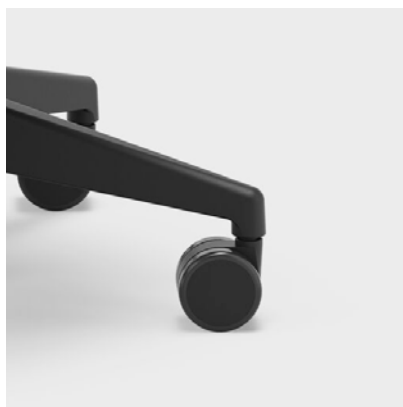

Til rækkekobling af Leia med fire ben eller sledge. Beslaget er nemt at montere på stolen samt at afmontere.

HJUL

Sorte hjul med bremses eller glideknop som tilbehør til xbase.

FILTPUDE

Tilvæg filtpuder, hvis stolen står på et hårdt gulv. Det mindsker skrabelyde og giver et roligere lyd miljø.