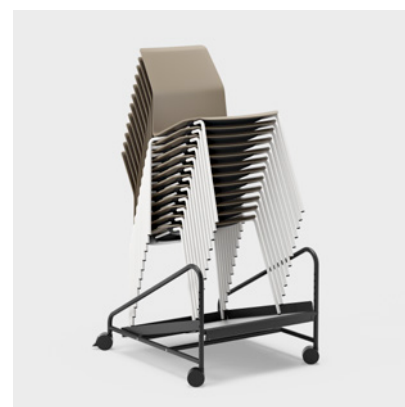

Materialet er ridsefast og nemt at holde rent, hvilket er en fordel i offentlige miljøer, konferencelokaler samt i caféer og restauranter. Leia fås også med polstret sæde og i helpolstret udførelse, alle på fem forskellige stel. Det gør det nemt at tilpasse stolen efter forskellige behov og skabe multifunktionelle miljøer med et godt sammenhængende udtryk, som er bæredygtigt over tid.

Til rækkekobling af Leia med fire ben eller sledge. Beslaget er nemt at montere på stolen samt at afmontere.

HJUL

Sorte hjul med bremses eller glideknop som tilbehør til xbase.

FILTPUDE

Tilvæg filtpuder, hvis stolen står på et hårdt gulv. Det mindsker skrabelyde og giver et roligere lyd miljø.

STABLINGSBESKYTTELSE

Praktisk beskyttelse til brug ved stabling af polstret Leia for at undgå mærker i sædet. Stablingsbeskyttelsen kan også eftermonteres.

STABLINGSVOGN

Let manøvrerbar vogn til smidig stabling og transport af stole (CHAIRTR01). Plads til maks. 20 stole. Fire hjul, hvoraf to er låsbare.