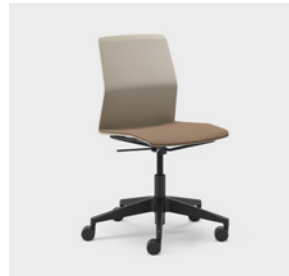

540XBASE US