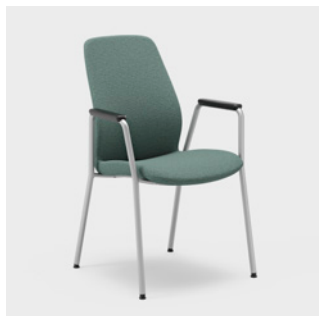

Varianter

524A

Siro												
524	510	605	920	440	465	415	460	7,4	-	-	-	-
524A	590	605	920	440	465	415	460	8,5	255	-	-	-
524AC	590	600	920	440	470	415	460	7,9	255	-	-	-
524CFRAME	510	600	950	440	450	430	460	9,2	-	-	-	-
524ACFRAME	590	600	950	440	450	430	460	10,7	255	-	-	-
524XBASE	610	615	890-1005	440	470	390-500	430-545	8,9	-	-	-	-
524AXBASE	610	615	890-1005	440	470	390-500	430-545	11,3	255	-	-	-

Enhed mm, kg