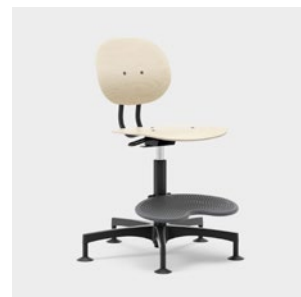

# JESPER

*Kinnarps*

**ELEVSTOLEN JESPER ER UDFORMET, SÅ DEN PASSER TIL ELEVER FRA MELLEMLTRINNET OG OPEFTER. EN FUNKTIONEL OG BEKVEM STOL, SOM ER NEM AT HÆVE OG SÆNKE OG TILPASSE I FORHOLD TIL BORDHØJDEN. SOM TILVALG FÅS JUSTERBAR FODPLADE, SOM KAN JUSTERES, SÅ ALLE ELEVER SIDDER ERGONOMISK KORREKT. TILVÆLG BLØDE OG VASKBARE BETRÆK TIL SÆDE OG RYG, DER GIVER ET VARMT INDTRYK OG EN BEHAGELIG FØLELSE. JESPER ER FORSYNET MED NAVNESKILT PÅ RYGGENS BAGSIDE. DEN ER OGSÅ VELEGNET TIL OPHÆNGNING FOR AT LETTE RENGØRINGEN.**

#### JESPER – STOL

**SÆDE/RYG** Formpresset bøg eller birk.

**STEL** Krydsstel i polyamid (grå eller sort) og indstillelig sædehøjde samt glideknop i polypropen.

**TILVALG** Vaskbart betræk til sæde og ryg med 15 mm polstring,