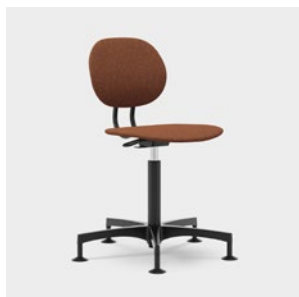

# JESPER

*Kinnarps*

**ELEVSTOLEN JESPER ER UDFORMET, SÅ DEN PASSER TIL ELEVER FRA MELLEMLTRINNET OG OPEFTER. EN FUNKTIONEL OG BEKVEM STOL, SOM ER NEM AT HÆVE OG SÆNKE OG TILPASSE I FORHOLD TIL BORDHØJDEN. SOM TILVALG FÅS JUSTERBAR FODPLADE, SOM KAN JUSTERES, SÅ ALLE ELEVER SIDDER ERGONOMISK KORREKT. TILVÆLG BLØDE OG VASKBARE BETRÆK TIL SÆDE OG RYG, DER GIVER ET VARMT INDTRYK OG EN BEHAGELIG FØLELSE. JESPER ER FORSYNET MED NAVNESKILT PÅ RYGGENS BAGSIDE. DEN ER OGSÅ VELEGNET TIL OPHÆNGNING FOR AT LETTE RENGØRINGEN.**

#### JESPER – STOL

**SÆDE/RYG** Formpresset bøg eller birk.

**STEL** Krydsstel i polyamid (grå eller sort) og indstillelig sædehøjde samt glideknop i polypropen.

**TILVALG** Vaskbart betræk til sæde og ryg med 15 mm polstring,