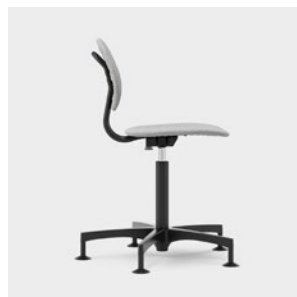

# JESPER

*Kinnarps*

**ELEVSTOLEN JESPER ER UDFORMET, SÅ DEN PASSER TIL ELEVER FRA MELLEMLTRINNET OG OPEFTER. EN FUNKTIONEL OG BEKVEM STOL, SOM ER NEM AT HÆVE OG SÆNKE OG TILPASSE I FORHOLD TIL BORDHØJDEN. SOM TILVALG FÅS JUSTERBAR FODPLADE, SOM KAN JUSTERES, SÅ ALLE ELEVER SIDDER ERGONOMISK KORREKT. TILVÆLG BLØDE OG VASKBARE BETRÆK TIL SÆDE OG RYG, DER GIVER ET VARMT INDTRYK OG EN BEHAGELIG FØLELSE. JESPER ER FORSYNET MED NAVNESKILT PÅ RYGGENS BAGSIDE. DEN ER OGSÅ VELEGNET TIL OPHÆNGNING FOR AT LETTE RENGØRINGEN.**

#### JESPER – STOL

**SÆDE/RYG** Formpresset bøg eller birk.

**STEL** Krydsstel i polyamid (grå eller sort) og indstillelig sædehøjde samt glideknop i polypropen.

**TILVALG** Vaskbart betræk til sæde og ryg med 15 mm polstring,