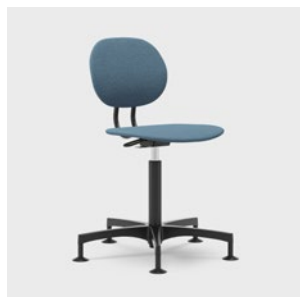

# JESPER

*Kinnarps*

**ELEVSTOLEN JESPER ER UDFORMET, SÅ DEN PASSER TIL ELEVER FRA MELLEMLTRINNET OG OPEFTER. EN FUNKTIONEL OG BEKVEM STOL, SOM ER NEM AT HÆVE OG SÆNKE OG TILPASSE I FORHOLD TIL BORDHØJDEN. SOM TILVALG FÅS JUSTERBAR FODPLADE, SOM KAN JUSTERES, SÅ ALLE ELEVER SIDDER ERGONOMISK KORREKT. TILVÆLG BLØDE OG VASKBARE BETRÆK TIL SÆDE OG RYG, DER GIVER ET VARMT INDTRYK OG EN BEHAGELIG FØLELSE. JESPER ER FORSYNET MED NAVNESKILT PÅ RYGGENS BAGSIDE. DEN ER OGSÅ VELEGNET TIL OPHÆNGNING FOR AT LETTE RENGØRINGEN.**

#### JESPER – STOL

**SÆDE/RYG** Formpresset bøg eller birk.

**STEL** Krydsstel i polyamid (grå eller sort) og indstillelig sædehøjde samt glideknop i polypropen.

**TILVALG** Vaskbart betræk til sæde og ryg med 15 mm polstring,