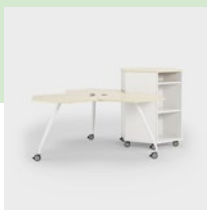

## BORD

De heksagonformede borde kan kombineres i forskellige sammensætninger – fra smågrupper til langbord.

TX3

T80PG

T80PG

**PLADE** 23 mm, spånplade med laminat (bøg, birk eg, hvid, lysegrå) med matchende plastkantliste. **STEL** Runde, pulverlakerede stålrør (sølvgrå, hvide) med låsbare hjul. **BORDHØJDE** 740 mm. **TILVALG** Kabelgennemføring med eludtag. **SKALA** 1:100. **ENHED** mm. **DESIGN** Kinnarps.