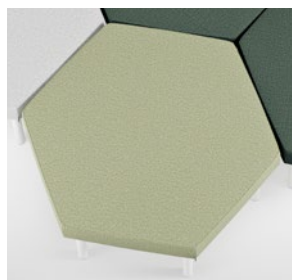

GLAT POLSTRING
Stof med et rent og enkelt udtryk.