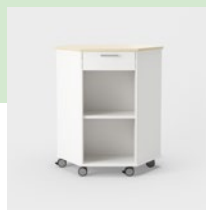

OPBEVARINGSMODUL

De heksagonformede opbevaringsmoduler kan kombineres med bordene og fås i tre forskellige højder.

LAV. Højde 450 mm. Bredde 924 mm. Dybde 800 mm.

MELLEM. Højde 740 mm. Bredde 924 mm. Dybde 800 mm.

HØJ. Højde 1050 mm. Bredde 924 mm. Dybde 800 mm.

KORPUS 16 mm spånplade (hvid laminat) og pulverlakeret plade (hvid). **DØRE** 16 mm beklædt MDF (hvid laminat). Højrehængte. **GREB** Skufferne og dørene har sølvgrå greb med metaludseende. **INDVENDIGT MÅL** LAV – Højde 315 mm. 2 rum med indvendigt mål – bredde 424 mm, dybde 336 mm. MELLEM – Højde 608 mm, bredde 424 mm, dybde 383 mm. HØJDE – Højde 920 mm, bredde 424 mm, dybde 383 mm. **ANDET** 3 af 6 hjul er låsbare. 1-2 flytbare hylder indgår i det åbne opbevaringsmodul, se billederne ovenfor. **TILVALG** Bogholder til det højere opbevaringsmodul. Skuffe i re:fill. **SKALA** 1:100. **ENHED** mm. **DESIGN** Kinnarps.