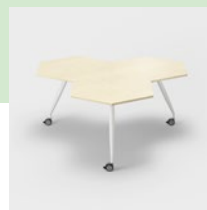

## BORD

De heksagonformede borde kan kombineres i forskellige sammensætninger – fra smågrupper til langbord.

TX3

T80PG

T80PG

**PLADE** 23 mm, spånplade med laminat (bøg, birk eg, hvid, lysegrå) med matchende plastkantliste. **STEL** Runde, pulverlakerede stålrør (sølvgrå, hvide) med låsbare hjul. **BORDHØJDE** 740 mm. **TILVALG** Kabelgennemføring med eludtag. **SKALA** 1:100. **ENHED** mm. **DESIGN** Kinnarps.