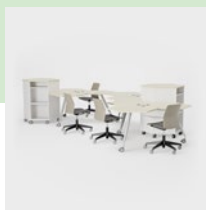

## BORD

De heksagonformede borde kan kombineres i forskellige sammensætninger – fra smågrupper til langbord.

TX3

T80PG

T80PG

**PLADE** 23 mm, spånplade med laminat (bøg, birk eg, hvid, lysegrå) med matchende plastkantliste. **STEL** Runde, pulverlakerede stålrør (sølvgrå, hvide) med låsbare hjul. **BORDHØJDE** 740 mm. **TILVALG** Kabelgennemføring med eludtag. **SKALA** 1:100. **ENHED** mm. **DESIGN** Kinnarps.