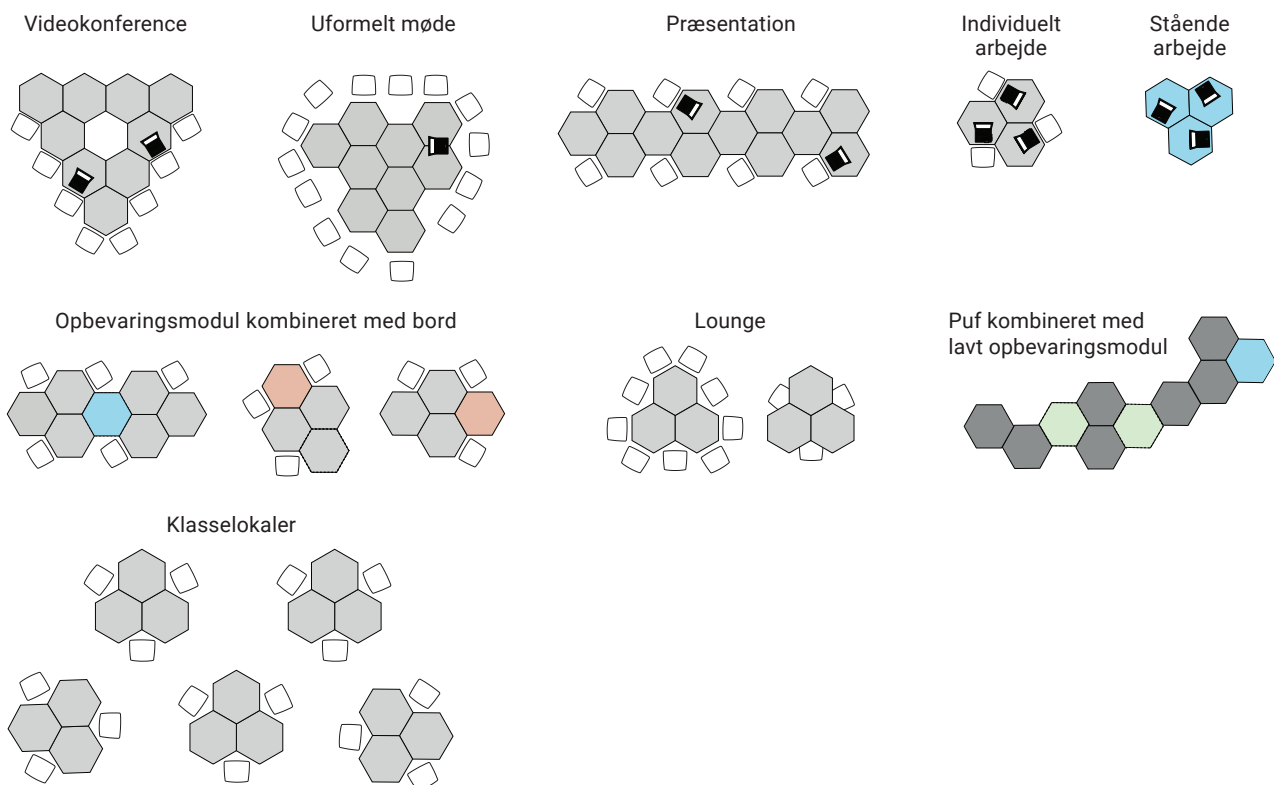

KOMBINATIONER

Hvert modul kan sættes sammen med det næste i nye grupperinger og former.
Fleksibel, pladsbesparende og kan nemt ommøbleres efter behov.