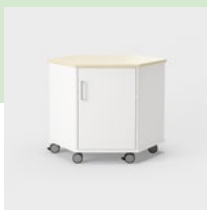

OPBEVARINGSMODUL

De heksagonformede opbevaringsmoduler kan kombineres med bordene og fås i tre forskellige højder.

LAV. Højde 450 mm. Bredde 924 mm. Dybde 800 mm.

MELLEM. Højde 740 mm. Bredde 924 mm. Dybde 800 mm.

HØJ. Højde 1050 mm. Bredde 924 mm. Dybde 800 mm.

KORPUS 16 mm spånplade (hvid laminat) og pulverlakeret plade (hvid). **DØRE** 16 mm beklædt MDF (hvid laminat). Højrehængte. **GREB** Skufferne og dørene har sølvgrå greb med metaludseende. **INDVENDIGT MÅL** LAV – Højde 315 mm. 2 rum med indvendigt mål – bredde 424 mm, dybde 336 mm. MELLEM – Højde 608 mm, bredde 424 mm, dybde 383 mm. HØJDE – Højde 920 mm, bredde 424 mm, dybde 383 mm. **ANDET** 3 af 6 hjul er låsbare. 1-2 flytbare hylder indgår i det åbne opbevaringsmodul, se billederne ovenfor. **TILVALG** Bogholder til det højere opbevaringsmodul. Skuffe i re:fill. **SKALA** 1:100. **ENHED** mm. **DESIGN** Kinnarps.