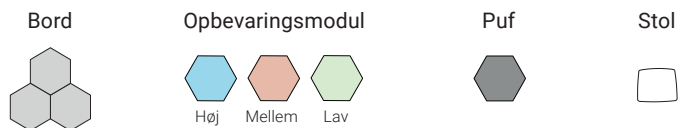

KOMBINATIONER

Hvert modul kan sættes sammen med det næste i nye grupperinger og former.
Fleksibel, pladsbesparende og kan nemt ommøbleres efter behov.