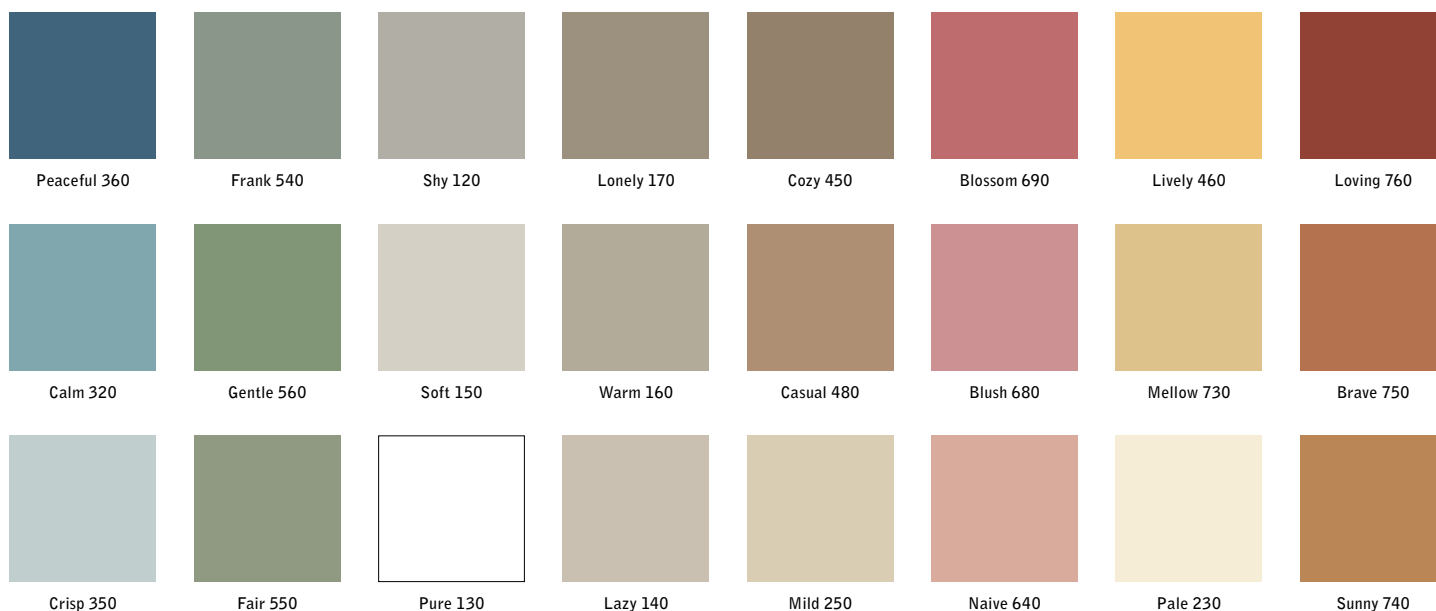

FRAME MOBILE

Dobbeltsidet glastavle på hjul med en formspændt træramme. Den bløde afrundede ramme definerer arbejdsoverfladen og fungerer som et håndtag, når tavlen flyttes mellem forskellige steder. Frame Mobile findes i to størrelser i hver to modeller med lysegråt hjulsæt og ramme eller med fødder i massiv eg og egeramme. Glasset fås i vores 24 forskellige Mood farver. Farven SOFT 150 i kombination med gråt hjulsæt og ramme giver et helt monokromt produkt. Frame mobile er designet af HALLEROED og MATTI KLENELL.

24 standard Mood farver
Magnetisk skriveoverflade
Hærdet, optisk glas
FSC Mix: FSC-C170086
EPD (EPD International): S-P-05338
Nyhed: SILK-GLASS®

Artikelnummer	Beskrivelse	Mål b x h mm
70920-farvekode	FRAME Mobile, ramme, fødder eg, sorte hjul	750 x 1960
70910-farvekode	FRAME Mobile, ramme, fødder eg, sorte hjul	1200 x 1960
70920M-farvekode	FRAME Mobile, ramme, fødder eg, sorte hjul, SILK-GLASS®	750 x 1960
70910M-farvekode	FRAME Mobile, ramme, fødder eg, sorte hjul, SILK-GLASS®	1200 x 1960
70925-farvekode	FRAME Mobile, ramme, fødder, grå hjul (Soft 150)	750 x 1960
70915-farvekode	FRAME Mobile, ramme, fødder, grå hjul (Soft 150)	1200 x 1960
70925M-farvekode	FRAME Mobile, ramme, fødder, grå hjul (Soft 150), SILK-GLASS®	750 x 1960
70915M-farvekode	FRAME Mobile, ramme, fødder, grå hjul (Soft 150), SILK-GLASS®	1200 x 1960