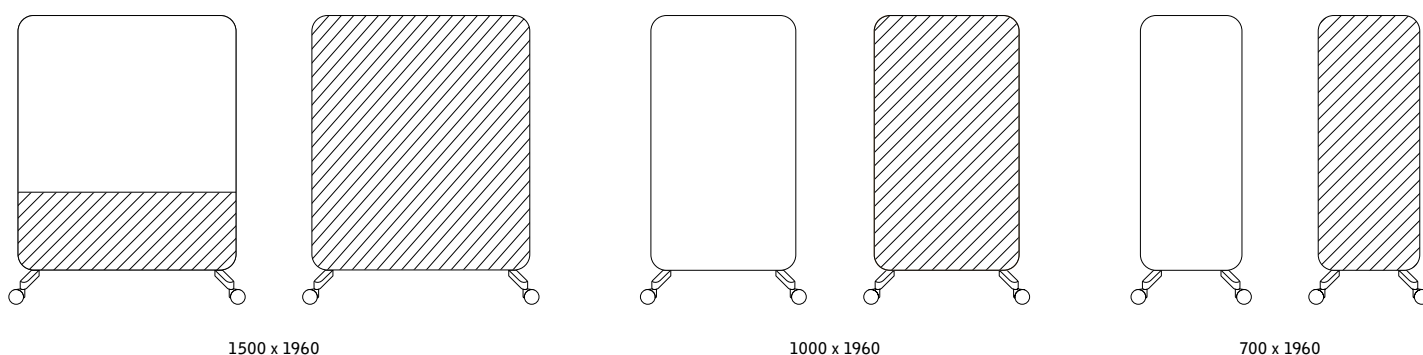

MOOD FABRIC MOBILE

Mobil skrivebord i glas med stofbeklædt lydabsorberende bagside. Mood Fabric er en alsidig og fleksibel skærm, der kombinerer materiale og funktioner på en naturlig måde. Den findes i to mindre modeller med helt glas på forsiden og en større model med forside af glas og stof. Alle modeller har lydabsorberende fyld og stofbeklædt bagside. Vælg mellem flere udvalgte farvekombinationer. Fødder findes i sort eller grå med matchende hjul eller massiv eg med sorte hjul. Alle fødder sælges separat. Designet af MATTI KLENELL og HALLEROED.

Hærdet, optisk glas
Magnetisk skriveoverflade
10 udvalgte farvekombinationer
Fødder i grå, sort eller massiv eg
45 mm lydabsorberende fyld
FSC Mix: FSC-C170086
EPD (EPD International): S-P-04947
Nyhed: SILK-GLASS®

Artikelnummer	Beskrivelse	Mål b x h mm
70507-stof-glas	MOOD FABRIC Mobile	700 x 1960
70501-stof-glas	MOOD FABRIC Mobile	1000 x 1960
70504-stof-glas	MOOD FABRIC Mobile	1500 x 1960
70507M-stof-glas	MOOD FABRIC Mobile, SILK-GLASS®	700 x 1960
70501M-stof-glas	MOOD FABRIC Mobile, SILK-GLASS®	1000 x 1960
70504M-stof-glas	MOOD FABRIC Mobile, SILK-GLASS®	1500 x 1960
1755	MOOD FABRIC hjulsæt grå	
1755-S	MOOD FABRIC hjulsæt sort	
8755	MOOD FABRIC hjulsæt eg (sorte hjul)