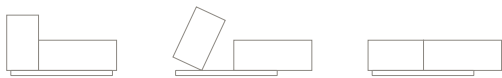

3P Sofa

L 200 D 107 H 60/75 SH 35 cm

Bed: 75/130 x 200 cm