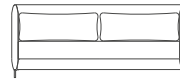

LUBI
page 36

METRO
page 22