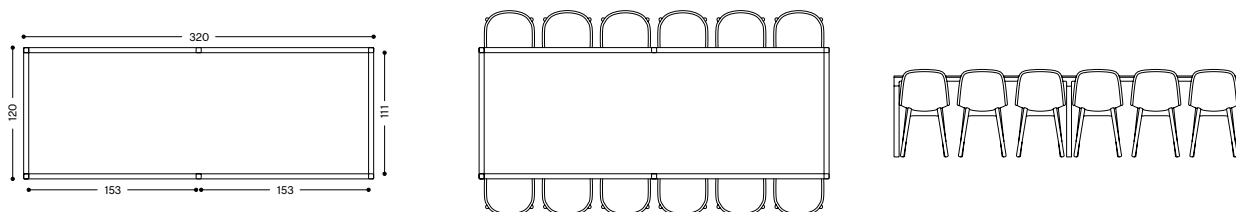

SEATING OVERVIEW / T12

NARROW CHAIRS – AAC10 / AAC11 / AAC12 / AAC13 / AAC14 / AAC15 / Soft Edge 10 / Soft Edge 12
Hee Dining / J110 / J77 / CPH / 13eighty / JW01 / Neu10 / Neu13

L200 X D95 CM

L160 X D80 CM

L250 X D95 CM

L320 X D95 CM

L400 X D95 CM

SEATING OVERVIEW / T12

NARROW CHAIRS – AAC10 / AAC11 / AAC12 / AAC13 / AAC14 / AAC15 / Soft Edge 10 / Soft Edge 12
Hee Dining / J110 / J77 / CPH / 13eighty / JW01 / Neu10 / Neu13

L200 X D120 CM

L250 X D120 CM

L320 X D120 CM

L400 X D120 CM

SEATING OVERVIEW / T12

WIDE CHAIRS – AAC08 / AAC09 / AAC16 / AAC17 / AAC18 / AAC19 / AAC20
AAC21 / AAC22 / AAC23 / AAC24 / AAC25 / AAC26 / AAC27 / J104

L200 X D95 CM

L160 X D80 CM

L250 X D95 CM

L320 X D95 CM

L400 X D95 CM

SEATING OVERVIEW / T12

WIDE CHAIRS – AAC08 / AAC09 / AAC16 / AAC17 / AAC18 / AAC19 / AAC20
AAC21 / AAC22 / AAC23 / AAC24 / AAC25 / AAC26 / AAC27 / J104