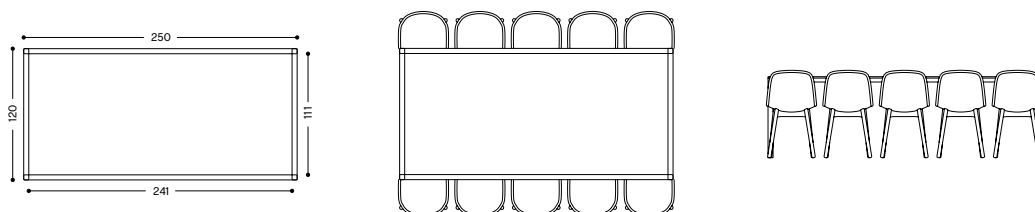

SEATING OVERVIEW / T12

NARROW CHAIRS – AAC10 / AAC11 / AAC12 / AAC13 / AAC14 / AAC15 / Soft Edge 10 / Soft Edge 12
Hee Dining / J110 / J77 / CPH / 13eighty / JW01 / Neu10 / Neu13

L200 X D95 CM

L160 X D80 CM

L250 X D95 CM

L320 X D95 CM

L400 X D95 CM

SEATING OVERVIEW / T12

NARROW CHAIRS – AAC10 / AAC11 / AAC12 / AAC13 / AAC14 / AAC15 / Soft Edge 10 / Soft Edge 12
Hee Dining / J110 / J77 / CPH / 13eighty / JW01 / Neu10 / Neu13

L200 X D120 CM

L250 X D120 CM

L320 X D120 CM

L400 X D120 CM

SEATING OVERVIEW / T12

WIDE CHAIRS – AAC08 / AAC09 / AAC16 / AAC17 / AAC18 / AAC19 / AAC20
AAC21 / AAC22 / AAC23 / AAC24 / AAC25 / AAC26 / AAC27 / J104

L200 X D95 CM

L160 X D80 CM

L250 X D95 CM

L320 X D95 CM

L400 X D95 CM

SEATING OVERVIEW / T12

WIDE CHAIRS – AAC08 / AAC09 / AAC16 / AAC17 / AAC18 / AAC19 / AAC20
AAC21 / AAC22 / AAC23 / AAC24 / AAC25 / AAC26 / AAC27 / J104