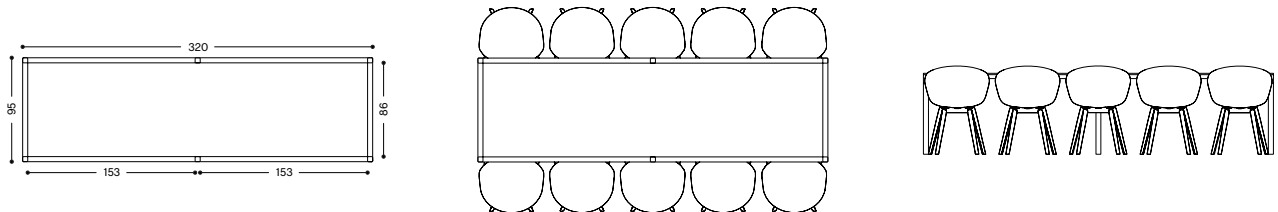

L250 X D95 CM

L320 X D95 CM

L400 X D95 CM

SEATING OVERVIEW / T12

NARROW CHAIRS – AAC10 / AAC11 / AAC12 / AAC13 / AAC14 / AAC15 / Soft Edge 10 / Soft Edge 12
Hee Dining / J110 / J77 / CPH / 13eighty / JW01 / Neu10 / Neu13

L200 X D120 CM

L250 X D120 CM

L320 X D120 CM

L400 X D120 CM

SEATING OVERVIEW / T12

WIDE CHAIRS – AAC08 / AAC09 / AAC16 / AAC17 / AAC18 / AAC19 / AAC20
AAC21 / AAC22 / AAC23 / AAC24 / AAC25 / AAC26 / AAC27 / J104

L200 X D95 CM

L160 X D80 CM

L250 X D95 CM

L320 X D95 CM

L400 X D95 CM

SEATING OVERVIEW / T12

WIDE CHAIRS – AAC08 / AAC09 / AAC16 / AAC17 / AAC18 / AAC19 / AAC20
AAC21 / AAC22 / AAC23 / AAC24 / AAC25 / AAC26 / AAC27 / J104

L200 X D120 CM

L250 X D120 CM

L320 X D120 CM

L400 X D120 CM