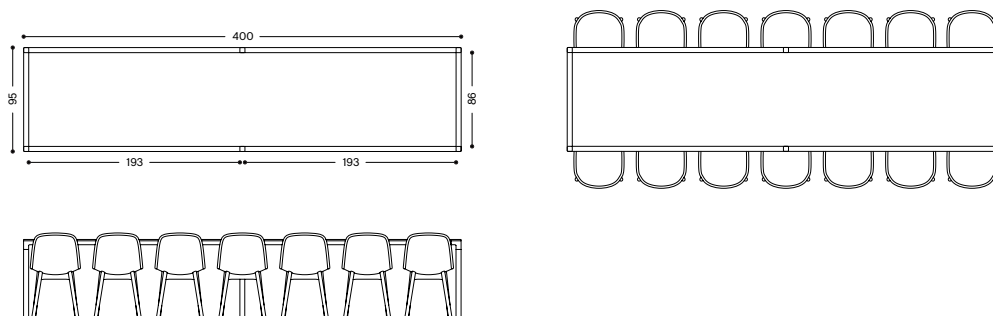

SEATING OVERVIEW / T12

NARROW CHAIRS – AAC10 / AAC11 / AAC12 / AAC13 / AAC14 / AAC15 / Soft Edge 10 / Soft Edge 12
Hee Dining / J110 / J77 / CPH / 13eighty / JW01 / Neu10 / Neu13

L200 X D95 CM

L160 X D80 CM

L250 X D95 CM

L320 X D95 CM

L400 X D95 CM

SEATING OVERVIEW / T12

NARROW CHAIRS – AAC10 / AAC11 / AAC12 / AAC13 / AAC14 / AAC15 / Soft Edge 10 / Soft Edge 12
Hee Dining / J110 / J77 / CPH / 13eighty / JW01 / Neu10 / Neu13

L200 X D120 CM

L250 X D120 CM

L320 X D120 CM

L400 X D120 CM

SEATING OVERVIEW / T12

WIDE CHAIRS – AAC08 / AAC09 / AAC16 / AAC17 / AAC18 / AAC19 / AAC20
AAC21 / AAC22 / AAC23 / AAC24 / AAC25 / AAC26 / AAC27 / J104

L200 X D95 CM

L160 X D80 CM

L250 X D95 CM

L320 X D95 CM

L400 X D95 CM

SEATING OVERVIEW / T12

WIDE CHAIRS – AAC08 / AAC09 / AAC16 / AAC17 / AAC18 / AAC19 / AAC20
AAC21 / AAC22 / AAC23 / AAC24 / AAC25 / AAC26 / AAC27 / J104