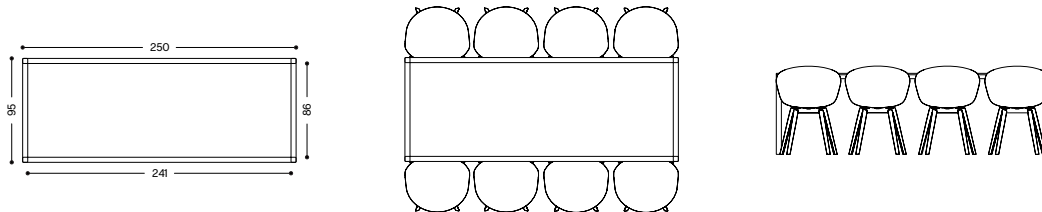

L250 X D95 CM

L320 X D95 CM

L400 X D95 CM

SEATING OVERVIEW / T12

NARROW CHAIRS – AAC10 / AAC11 / AAC12 / AAC13 / AAC14 / AAC15 / Soft Edge 10 / Soft Edge 12
Hee Dining / J110 / J77 / CPH / 13eighty / JW01 / Neu10 / Neu13

L200 X D120 CM

L250 X D120 CM

L320 X D120 CM

L400 X D120 CM

SEATING OVERVIEW / T12

WIDE CHAIRS – AAC08 / AAC09 / AAC16 / AAC17 / AAC18 / AAC19 / AAC20
AAC21 / AAC22 / AAC23 / AAC24 / AAC25 / AAC26 / AAC27 / J104

L200 X D95 CM

L160 X D80 CM

L250 X D95 CM

L320 X D95 CM

L400 X D95 CM

SEATING OVERVIEW / T12

WIDE CHAIRS – AAC08 / AAC09 / AAC16 / AAC17 / AAC18 / AAC19 / AAC20
AAC21 / AAC22 / AAC23 / AAC24 / AAC25 / AAC26 / AAC27 / J104

L200 X D120 CM

L250 X D120 CM

L320 X D120 CM

L400 X D120 CM