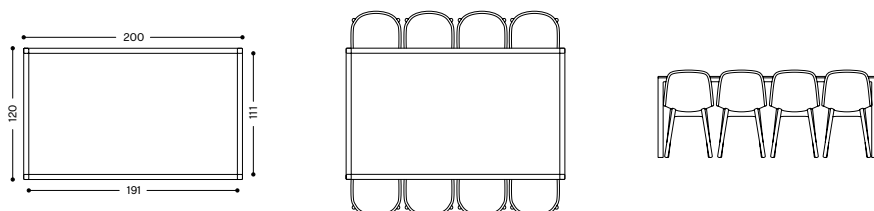

SEATING OVERVIEW / T12

NARROW CHAIRS – AAC10 / AAC11 / AAC12 / AAC13 / AAC14 / AAC15 / Soft Edge 10 / Soft Edge 12
Hee Dining / J110 / J77 / CPH / 13eighty / JW01 / Neu10 / Neu13

L200 X D95 CM

L160 X D80 CM

L250 X D95 CM

L320 X D95 CM

L400 X D95 CM

SEATING OVERVIEW / T12

NARROW CHAIRS – AAC10 / AAC11 / AAC12 / AAC13 / AAC14 / AAC15 / Soft Edge 10 / Soft Edge 12
Hee Dining / J110 / J77 / CPH / 13eighty / JW01 / Neu10 / Neu13

L200 X D120 CM

L250 X D120 CM

L320 X D120 CM

L400 X D120 CM

SEATING OVERVIEW / T12

WIDE CHAIRS – AAC08 / AAC09 / AAC16 / AAC17 / AAC18 / AAC19 / AAC20
AAC21 / AAC22 / AAC23 / AAC24 / AAC25 / AAC26 / AAC27 / J104

L200 X D95 CM

L160 X D80 CM

L250 X D95 CM

L320 X D95 CM

L400 X D95 CM

SEATING OVERVIEW / T12

WIDE CHAIRS – AAC08 / AAC09 / AAC16 / AAC17 / AAC18 / AAC19 / AAC20
AAC21 / AAC22 / AAC23 / AAC24 / AAC25 / AAC26 / AAC27 / J104