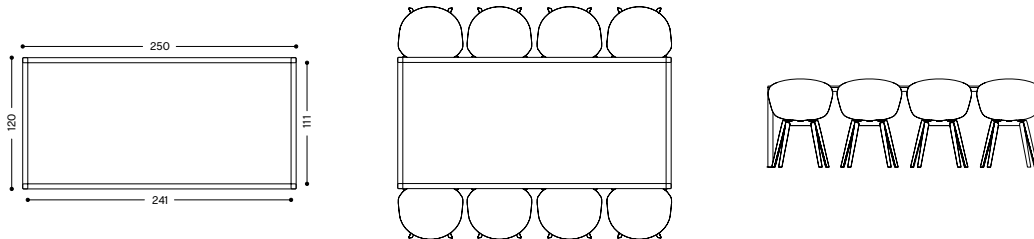

L250 X D95 CM

L320 X D95 CM

L400 X D95 CM

SEATING OVERVIEW / T12

NARROW CHAIRS – AAC10 / AAC11 / AAC12 / AAC13 / AAC14 / AAC15 / Soft Edge 10 / Soft Edge 12
Hee Dining / J110 / J77 / CPH / 13eighty / JW01 / Neu10 / Neu13

L200 X D120 CM

L250 X D120 CM

L320 X D120 CM

L400 X D120 CM

SEATING OVERVIEW / T12

WIDE CHAIRS – AAC08 / AAC09 / AAC16 / AAC17 / AAC18 / AAC19 / AAC20
AAC21 / AAC22 / AAC23 / AAC24 / AAC25 / AAC26 / AAC27 / J104

L200 X D95 CM

L160 X D80 CM

L250 X D95 CM

L320 X D95 CM

L400 X D95 CM

SEATING OVERVIEW / T12

WIDE CHAIRS – AAC08 / AAC09 / AAC16 / AAC17 / AAC18 / AAC19 / AAC20
AAC21 / AAC22 / AAC23 / AAC24 / AAC25 / AAC26 / AAC27 / J104

L200 X D120 CM

L250 X D120 CM

L320 X D120 CM

L400 X D120 CM