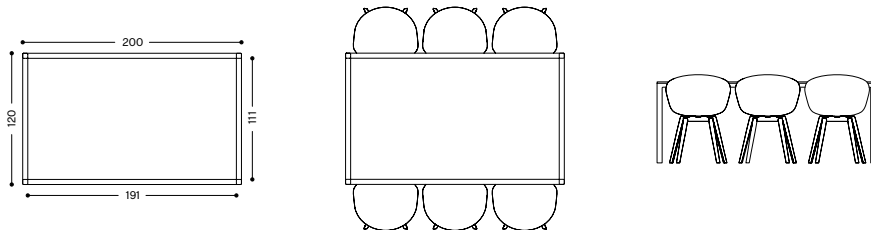

L250 X D95 CM

L320 X D95 CM

L400 X D95 CM

SEATING OVERVIEW / T12

NARROW CHAIRS – AAC10 / AAC11 / AAC12 / AAC13 / AAC14 / AAC15 / Soft Edge 10 / Soft Edge 12
Hee Dining / J110 / J77 / CPH / 13eighty / JW01 / Neu10 / Neu13

L200 X D120 CM

L250 X D120 CM

L320 X D120 CM

L400 X D120 CM

SEATING OVERVIEW / T12

WIDE CHAIRS – AAC08 / AAC09 / AAC16 / AAC17 / AAC18 / AAC19 / AAC20
AAC21 / AAC22 / AAC23 / AAC24 / AAC25 / AAC26 / AAC27 / J104

L200 X D95 CM

L160 X D80 CM

L250 X D95 CM

L320 X D95 CM

L400 X D95 CM

SEATING OVERVIEW / T12

WIDE CHAIRS – AAC08 / AAC09 / AAC16 / AAC17 / AAC18 / AAC19 / AAC20
AAC21 / AAC22 / AAC23 / AAC24 / AAC25 / AAC26 / AAC27 / J104

L200 X D120 CM

L250 X D120 CM

L320 X D120 CM

L400 X D120 CM