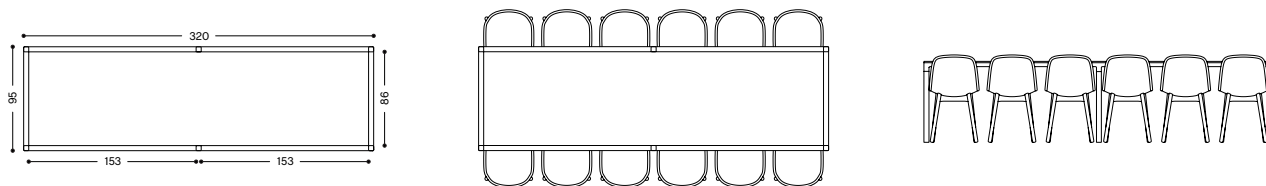

SEATING OVERVIEW / T12

NARROW CHAIRS – AAC10 / AAC11 / AAC12 / AAC13 / AAC14 / AAC15 / Soft Edge 10 / Soft Edge 12
Hee Dining / J110 / J77 / CPH / 13eighty / JW01 / Neu10 / Neu13

L200 X D95 CM

L160 X D80 CM

L250 X D95 CM

L320 X D95 CM

L400 X D95 CM

SEATING OVERVIEW / T12

NARROW CHAIRS – AAC10 / AAC11 / AAC12 / AAC13 / AAC14 / AAC15 / Soft Edge 10 / Soft Edge 12
Hee Dining / J110 / J77 / CPH / 13eighty / JW01 / Neu10 / Neu13

L200 X D120 CM

L250 X D120 CM

L320 X D120 CM

L400 X D120 CM

SEATING OVERVIEW / T12

WIDE CHAIRS – AAC08 / AAC09 / AAC16 / AAC17 / AAC18 / AAC19 / AAC20
AAC21 / AAC22 / AAC23 / AAC24 / AAC25 / AAC26 / AAC27 / J104

L200 X D95 CM

L160 X D80 CM

L250 X D95 CM

L320 X D95 CM

L400 X D95 CM

SEATING OVERVIEW / T12

WIDE CHAIRS – AAC08 / AAC09 / AAC16 / AAC17 / AAC18 / AAC19 / AAC20
AAC21 / AAC22 / AAC23 / AAC24 / AAC25 / AAC26 / AAC27 / J104