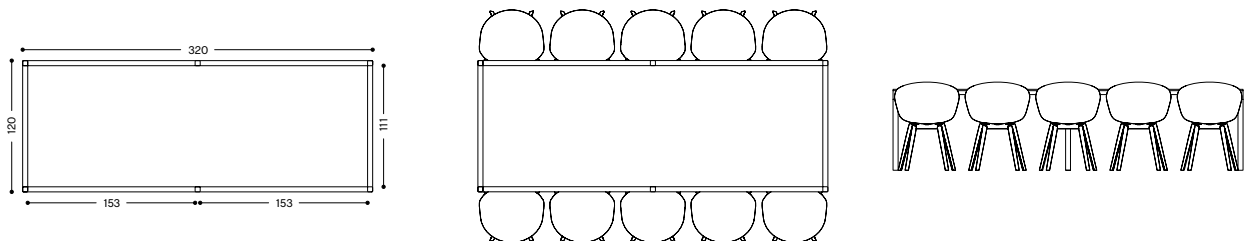

L250 X D95 CM

L320 X D95 CM

L400 X D95 CM

SEATING OVERVIEW / T12

NARROW CHAIRS – AAC10 / AAC11 / AAC12 / AAC13 / AAC14 / AAC15 / Soft Edge 10 / Soft Edge 12
Hee Dining / J110 / J77 / CPH / 13eighty / JW01 / Neu10 / Neu13

L200 X D120 CM

L250 X D120 CM

L320 X D120 CM

L400 X D120 CM

SEATING OVERVIEW / T12

WIDE CHAIRS – AAC08 / AAC09 / AAC16 / AAC17 / AAC18 / AAC19 / AAC20
AAC21 / AAC22 / AAC23 / AAC24 / AAC25 / AAC26 / AAC27 / J104

L200 X D95 CM

L160 X D80 CM

L250 X D95 CM

L320 X D95 CM

L400 X D95 CM

SEATING OVERVIEW / T12

WIDE CHAIRS – AAC08 / AAC09 / AAC16 / AAC17 / AAC18 / AAC19 / AAC20
AAC21 / AAC22 / AAC23 / AAC24 / AAC25 / AAC26 / AAC27 / J104

L200 X D120 CM

L250 X D120 CM

L320 X D120 CM

L400 X D120 CM