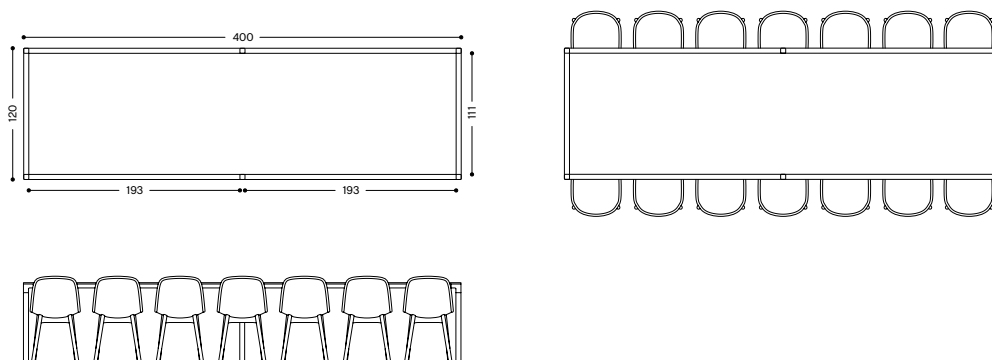

L250 X D95 CM

L320 X D95 CM

L400 X D95 CM

SEATING OVERVIEW / T12

NARROW CHAIRS – AAC10 / AAC11 / AAC12 / AAC13 / AAC14 / AAC15 / Soft Edge 10 / Soft Edge 12
Hee Dining / J110 / J77 / CPH / 13eighty / JW01 / Neu10 / Neu13

L200 X D120 CM

L250 X D120 CM

L320 X D120 CM

L400 X D120 CM

SEATING OVERVIEW / T12

WIDE CHAIRS – AAC08 / AAC09 / AAC16 / AAC17 / AAC18 / AAC19 / AAC20
AAC21 / AAC22 / AAC23 / AAC24 / AAC25 / AAC26 / AAC27 / J104

L200 X D95 CM

L160 X D80 CM

L250 X D95 CM

L320 X D95 CM

L400 X D95 CM

SEATING OVERVIEW / T12

WIDE CHAIRS – AAC08 / AAC09 / AAC16 / AAC17 / AAC18 / AAC19 / AAC20
AAC21 / AAC22 / AAC23 / AAC24 / AAC25 / AAC26 / AAC27 / J104

L200 X D120 CM

L250 X D120 CM

L320 X D120 CM

L400 X D120 CM