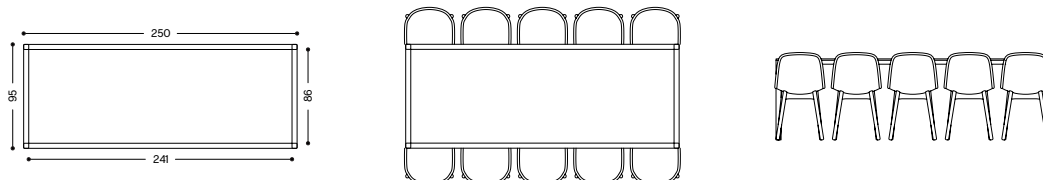

SEATING OVERVIEW / T12

NARROW CHAIRS – AAC10 / AAC11 / AAC12 / AAC13 / AAC14 / AAC15 / Soft Edge 10 / Soft Edge 12
Hee Dining / J110 / J77 / CPH / 13eighty / JW01 / Neu10 / Neu13

L200 X D95 CM

L160 X D80 CM

L250 X D95 CM

L320 X D95 CM

L400 X D95 CM

SEATING OVERVIEW / T12

NARROW CHAIRS – AAC10 / AAC11 / AAC12 / AAC13 / AAC14 / AAC15 / Soft Edge 10 / Soft Edge 12
Hee Dining / J110 / J77 / CPH / 13eighty / JW01 / Neu10 / Neu13

L200 X D120 CM

L250 X D120 CM

L320 X D120 CM

L400 X D120 CM

SEATING OVERVIEW / T12

WIDE CHAIRS – AAC08 / AAC09 / AAC16 / AAC17 / AAC18 / AAC19 / AAC20
AAC21 / AAC22 / AAC23 / AAC24 / AAC25 / AAC26 / AAC27 / J104

L200 X D95 CM

L160 X D80 CM

L250 X D95 CM

L320 X D95 CM

L400 X D95 CM

SEATING OVERVIEW / T12

WIDE CHAIRS – AAC08 / AAC09 / AAC16 / AAC17 / AAC18 / AAC19 / AAC20
AAC21 / AAC22 / AAC23 / AAC24 / AAC25 / AAC26 / AAC27 / J104