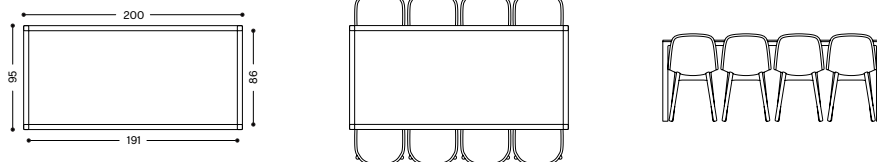

SEATING OVERVIEW / T12

NARROW CHAIRS – AAC10 / AAC11 / AAC12 / AAC13 / AAC14 / AAC15 / Soft Edge 10 / Soft Edge 12
Hee Dining / J110 / J77 / CPH / 13eighty / JW01 / Neu10 / Neu13

L200 X D95 CM

L160 X D80 CM

L250 X D95 CM

L320 X D95 CM

L400 X D95 CM

SEATING OVERVIEW / T12

NARROW CHAIRS – AAC10 / AAC11 / AAC12 / AAC13 / AAC14 / AAC15 / Soft Edge 10 / Soft Edge 12
Hee Dining / J110 / J77 / CPH / 13eighty / JW01 / Neu10 / Neu13

L200 X D120 CM

L250 X D120 CM

L320 X D120 CM

L400 X D120 CM

SEATING OVERVIEW / T12

WIDE CHAIRS – AAC08 / AAC09 / AAC16 / AAC17 / AAC18 / AAC19 / AAC20
AAC21 / AAC22 / AAC23 / AAC24 / AAC25 / AAC26 / AAC27 / J104

L200 X D95 CM

L160 X D80 CM

L250 X D95 CM

L320 X D95 CM

L400 X D95 CM

SEATING OVERVIEW / T12

WIDE CHAIRS – AAC08 / AAC09 / AAC16 / AAC17 / AAC18 / AAC19 / AAC20
AAC21 / AAC22 / AAC23 / AAC24 / AAC25 / AAC26 / AAC27 / J104