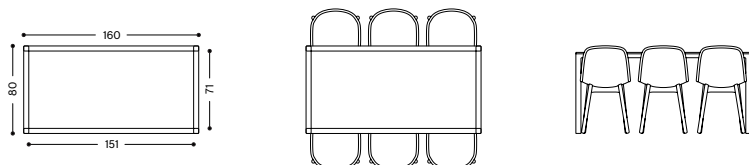

SEATING OVERVIEW / T12

NARROW CHAIRS – AAC10 / AAC11 / AAC12 / AAC13 / AAC14 / AAC15 / Soft Edge 10 / Soft Edge 12
Hee Dining / J110 / J77 / CPH / 13eighty / JW01 / Neu10 / Neu13

L200 X D95 CM

L160 X D80 CM

L250 X D95 CM

L320 X D95 CM

L400 X D95 CM

SEATING OVERVIEW / T12

NARROW CHAIRS – AAC10 / AAC11 / AAC12 / AAC13 / AAC14 / AAC15 / Soft Edge 10 / Soft Edge 12
Hee Dining / J110 / J77 / CPH / 13eighty / JW01 / Neu10 / Neu13

L200 X D120 CM

L250 X D120 CM

L320 X D120 CM

L400 X D120 CM

SEATING OVERVIEW / T12

WIDE CHAIRS – AAC08 / AAC09 / AAC16 / AAC17 / AAC18 / AAC19 / AAC20
AAC21 / AAC22 / AAC23 / AAC24 / AAC25 / AAC26 / AAC27 / J104

L200 X D95 CM

L160 X D80 CM

L250 X D95 CM

L320 X D95 CM

L400 X D95 CM

SEATING OVERVIEW / T12

WIDE CHAIRS – AAC08 / AAC09 / AAC16 / AAC17 / AAC18 / AAC19 / AAC20
AAC21 / AAC22 / AAC23 / AAC24 / AAC25 / AAC26 / AAC27 / J104